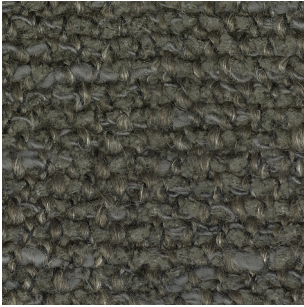

Moss

SAHCO

015

017

018

014

020

019

022

021

010

004

009

001

002

006

007

003

016

005

012

013

011

**Moss**

Sahco upholstery

52% cotton, 22% viscose, 14% polyacrylic, 6% linen,  
3% polyester, 3% nylon.

Direction: ↔

Width: approx. 138 cm (54")

Abrasion: 50,000 Martindale

[Click here for full Technical Specifications.](#)